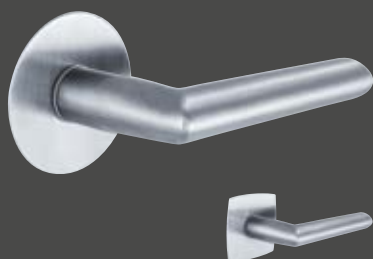

Wechsel-Garnitur Knopf-Drücker

Flachknopf: Edelstahl matt
runde PLANOFIX Rosette: Edelstahl matt
nicht einbruchhemmend
wird als 2 mm dünne PLANOFIX Rosette ausgeführt

Nizza FLATFIX

Drücker: edelstahlähnlich (matt/eloxiert)
Inlay Schwarz eloxiert
runde FLATFIX Rosette: Edelstahl matt
eckig-bombierte FLATFIX Rosette: Edelstahl matt

Bergen FLATFIX

Drücker: verchromt/Alu Stahl
 runde FLATFIX Rosette: Edelstahl matt
 eckig-bombierte FLATFIX Rosette: Edelstahl matt

Dallas FLATFIX

Drücker: Edelstahl matt
 runde FLATFIX Rosette: Edelstahl matt
 eckig-bombierte FLATFIX Rosette: Edelstahl matt