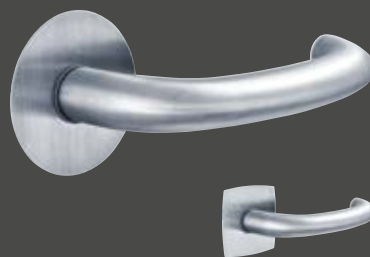

Der Flachknopf ist
auf der Gegenseite
mit einer Auswahl an
PLANOFIX Drückern
kombinierbar und
wird als 2 mm dünne
PLANOFIX Rosette
ausgeführt

Houston FLATFIX

Drücker: verchromt satiniert*
runde FLATFIX Rosette: Edelstahl matt
eckig-bombierte FLATFIX Rosette: Edelstahl matt

Trondheim FLATFIX

Drücker: Edelstahl matt
runde FLATFIX Rosette: Edelstahl matt
eckig-bombierte FLATFIX Rosette: Edelstahl matt

Marseille FLATFIX

Drücker: Edelstahl matt
runde FLATFIX Rosette: Edelstahl
eckig-bombierte FLATFIX Rosette: Edelstahl