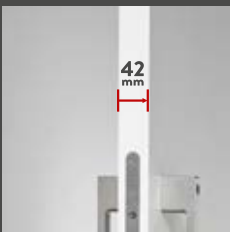

42 MM STARKES TÜRBLATT & VIERSEITIGER MASSIVHOLZRAHMEN

als Standard. Für noch mehr
Robustheit, Langlebigkeit
und Schließkomfort.

HOCHWERTIGE RAL 9016 LACKIERUNG

als Standard.

**Wir haben
Premium
zum Standard
gemacht.**