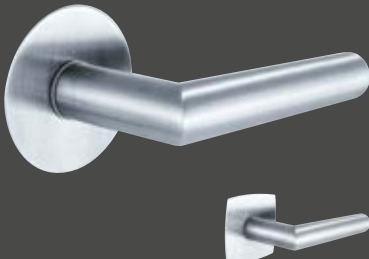

Wechsel-Garnitur Knopf-Drücker

Flachknopf: Edelstahl matt
runde PLANOFIX Rosette: Edelstahl matt
nicht einbruchhemmend
wird als 2 mm dünne PLANOFIX Rosette ausgeführt

Nizza FLATFIX

Drücker: edelstahlähnlich (matt/eloxiert)
Inlay Schwarz eloxiert
runde FLATFIX Rosette: Edelstahl matt
eckig-bombierte FLATFIX Rosette: Edelstahl matt

Bergen FLATFIX

Drücker: verchromt/Alu Stahl
 runde FLATFIX Rosette: Edelstahl matt
 eckig-bombierte FLATFIX Rosette: Edelstahl matt

Dallas FLATFIX

Drücker: Edelstahl matt
 runde FLATFIX Rosette: Edelstahl matt
 eckig-bombierte FLATFIX Rosette: Edelstahl matt

Stockholm FLATFIX

Drücker: Edelstahl matt
 runde FLATFIX Rosette: Edelstahl matt
 eckig-bombierte FLATFIX Rosette: Edelstahl matt

Amsterdam FLATFIX

Drücker: Edelstahl matt
 runde FLATFIX Rosette: Edelstahl matt
 eckig-bombierte FLATFIX Rosette: Edelstahl matt