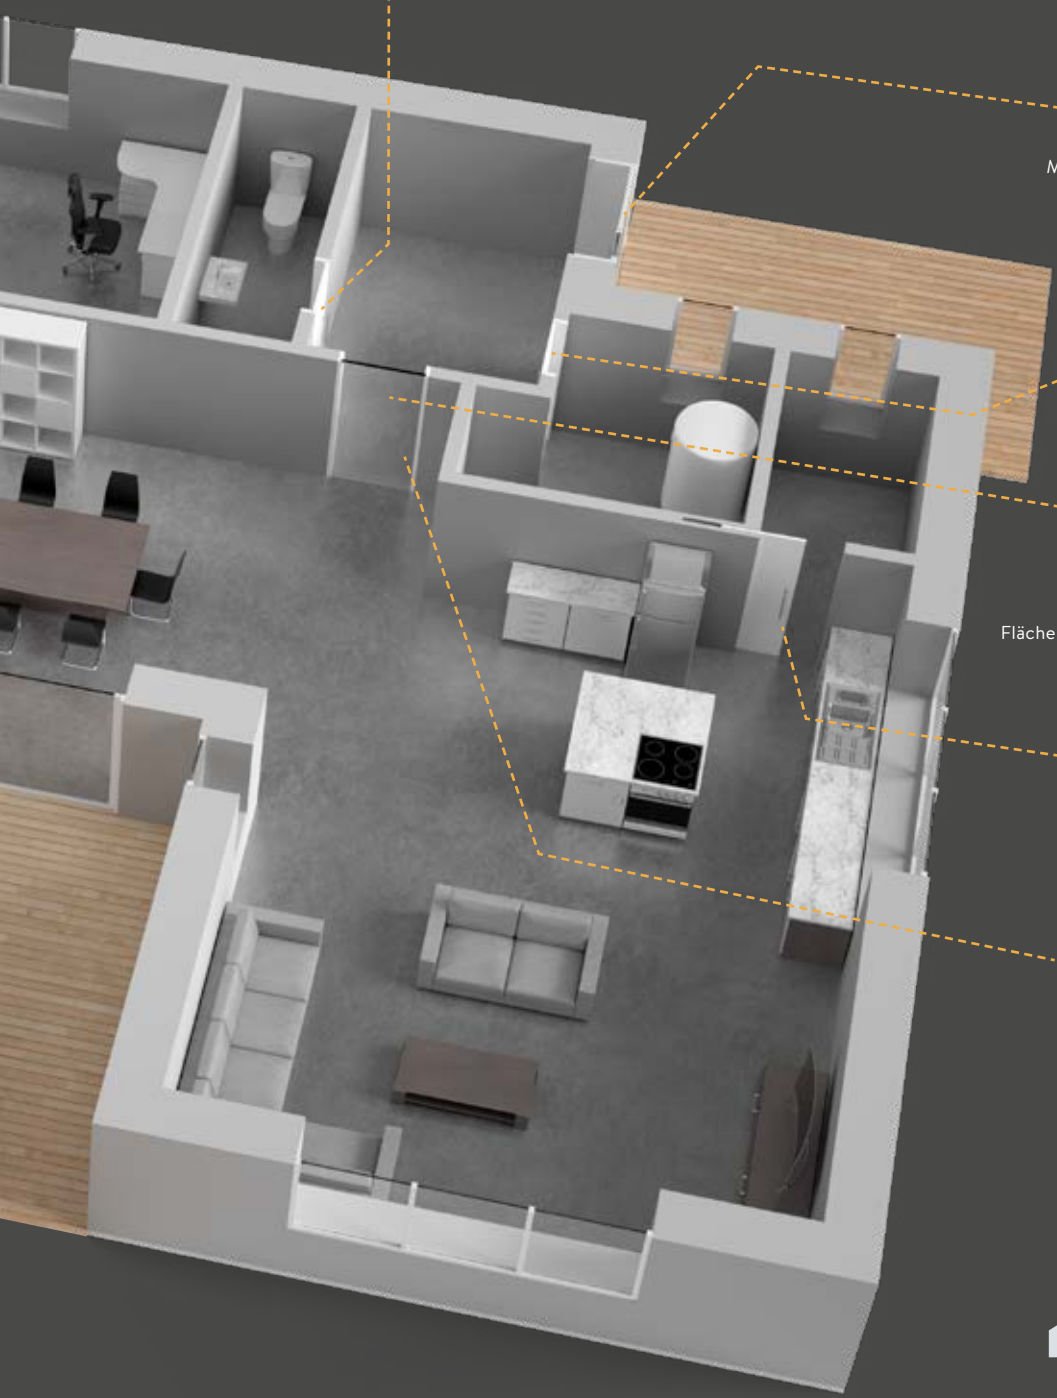

SCHIEBETÜR INSIDE

Mehr zu grenzenlosem
Freiraum auf S. 31

DANAMOTION EASY

Glasklar mehr Sicherheit.
Alle Vorteile dazu auf S. 22

[DANA.AT/INNOVATIONEN](https://dana.at/innovationen)

MODUS 4 Weiß matt

DANA

42
mm