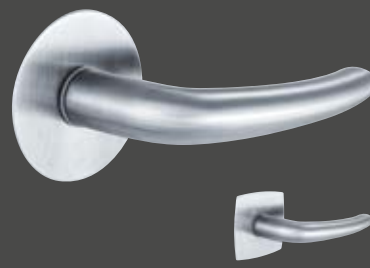

Denver FLATFIX

Drücker: Edelstahl matt
runde FLATFIX Rosette: Edelstahl matt
eckig-bombierte FLATFIX Rosette: Edelstahl matt

AUCH IN SCHWARZ
MATT ERHÄLTlich.