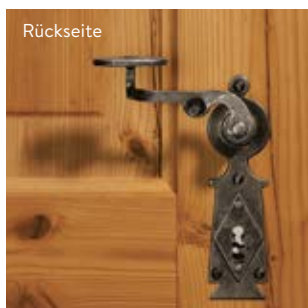

Länge 500 mm¹
 Ø 25 mm
 Länge 1.200 mm²
 Ø 30 mm
 Material:
 Edelstahl

Länge 500 mm

Länge 1.200 mm

STOSSGRIFF ROUND-300¹/ROUND-1000²

Länge 325 mm¹
 Ø 25 mm
 Länge 1.025 mm²
 Ø 25 mm
 Material:
 Edelstahl

Länge 325 mm

Länge 1.025 mm

SICHTBESCHLÄGE PASSEND FÜR MASSIVHOLZTÜREN

MAUSKASTEN-SCHLOSS

Oberfläche: Eisen geölt

MAUSKASTEN-SCHLOSS

Oberfläche: Eisen geölt

MONDSEE LANGSCHILD

Oberfläche: Eisen geölt