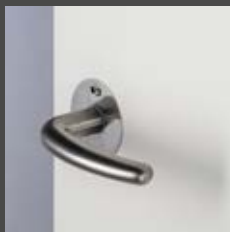

DANA BRANDSIGN

Unser edles Brandsign im Türfalz zeichnet Premiumqualität aus.

MAGNETFALLENSCHLOSS

auf Wunsch für besonders sanftes Schließen – mit schlicht-elegantem FLATFIX Drücker.

FLATFIX DRÜCKER

Ein Designhighlight als Standard. Hauchdünn und nahezu flächenbündig, mit der flachsten Rosette am Markt.