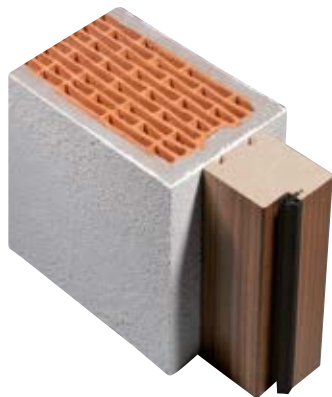

RAHMENSTOCK RST
in der Laibung montiert (beliebige Position)