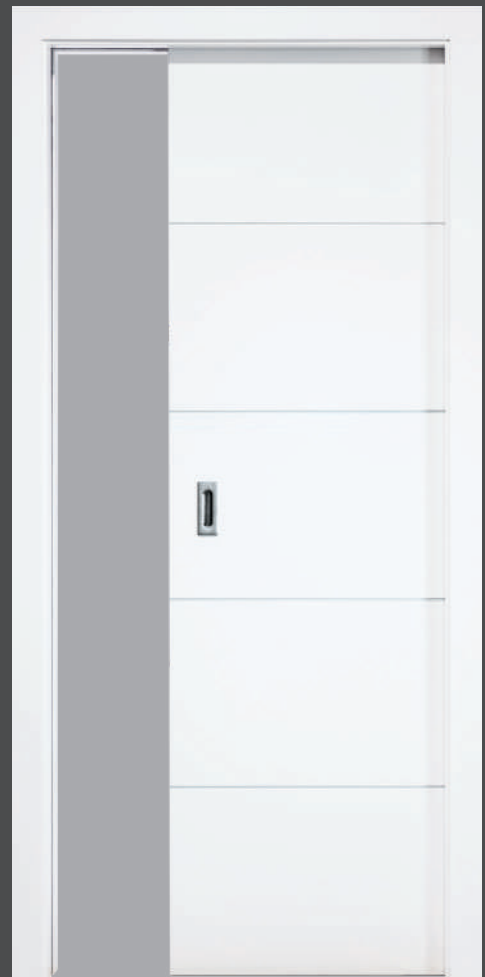

Ganzglastür Mondria

VERSCHWINDET
vollständig in der Wand.

INSIDE

Für grenzenlosen Freiraum.

Eine Schiebetür, die beim Öffnen **komplett in der Wand verschwindet**? DANA INSIDE macht es möglich!

- In der Wand laufend – Tür verschwindet vollständig
- Mit Griff einfach wieder aus der Wand ziehen
- Maximale Durchgangsbreite, mehr Freiraum
- Mit **DANAmotion System**
- In vielen Designs erhältlich
- Als Vollbautür oder Ganzglastür erhältlich
- Weitere Schiebetürlösungen finden Sie auf dana.at/schiebetueren

dana.at/inside