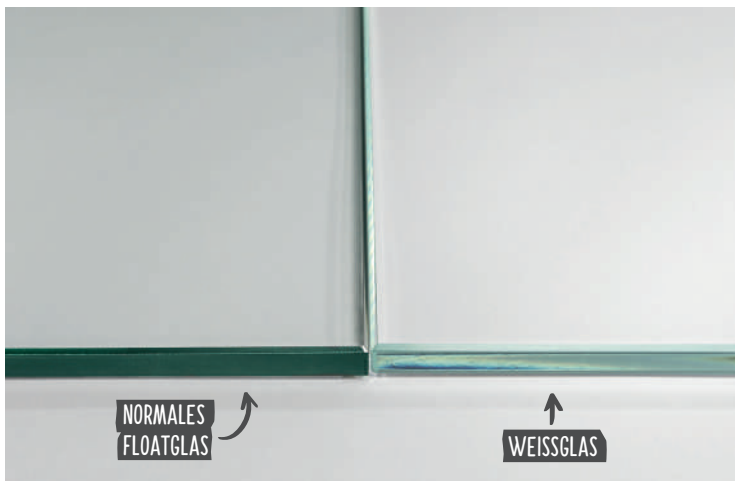

GT-LIBERA
Klarglas mit Designmattierung
Print in Satinatooptik

Noch mehr
wunderschöne
GLASMOTIVE
finden Sie in
unserem Türenbuch.

**ELEGANTER
DURCHBLICK**
dank Floatglas.

Ganzglastür Weißglas

**NORMALES
FLOATGLAS**