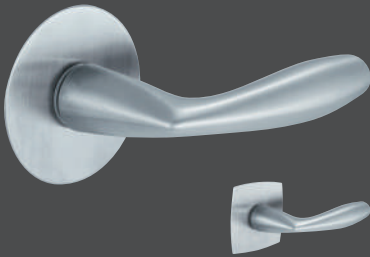

FLATFIX DRÜCKER SIND ANDERS.

Unsere Flatfix Drücker fallen auf, ohne sich in den Vordergrund zu spielen: Ihr Design ist modern reduziert gehalten, mit beidseitig nahezu flächenbündiger Optik. Entdecken Sie hier eine Auswahl in ihrer ganzen Schönheit und Vielfalt!

- FLATFIX Rosette nur 0,8 mm dünn
- Mit runden oder eckig-bombierten **Edelstahl-Rosetten** oder mit eckig-bombierten Rosetten in **Schwarz matt**
- Designhighlight zum Preis einer Standardausführung

Vitoria FLATFIX

Drücker: verchromt satiniert*
runde FLATFIX Rosette: Edelstahl matt
eckig-bombierte FLATFIX Rosette: Edelstahl matt