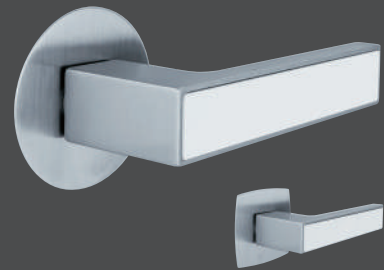

- FLATFIX Rosette nur 0,8 mm dünn
- Mit runden oder eckig-bombierten **Edelstahl-Rosetten** oder mit eckig-bombierten Rosetten in **Schwarz matt**
- Designhighlight zum Preis einer Standardausführung

Vitoria FLATFIX

Drücker: verchromt satiniert*
runde FLATFIX Rosette: Edelstahl matt
eckig-bombierte FLATFIX Rosette: Edelstahl matt

Los Angeles FLATFIX

Drücker: verchromt satiniert*
runde FLATFIX Rosette: Edelstahl matt
eckig-bombierte FLATFIX Rosette: Edelstahl matt