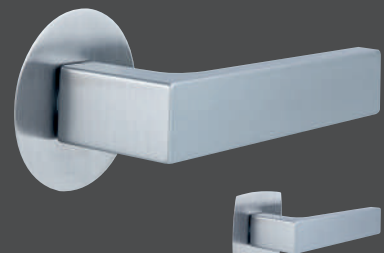

Drücker: verchromt satiniert*
runde FLATFIX Rosette: Edelstahl matt
eckig-bombierte FLATFIX Rosette: Edelstahl matt

Los Angeles FLATFIX

Drücker: verchromt satiniert*
runde FLATFIX Rosette: Edelstahl matt
eckig-bombierte FLATFIX Rosette: Edelstahl matt

Nizza FLATFIX

Drücker: edelstahlähnlich (matt/eloxiert)
Inlay ähnlich Weiß matt RAL9016
runde FLATFIX Rosette: Edelstahl matt
eckig-bombierte FLATFIX Rosette: Edelstahl matt

Denver FLATFIX

Drücker: Edelstahl matt
runde FLATFIX Rosette: Edelstahl matt
eckig-bombierte FLATFIX Rosette: Edelstahl matt

Houston FLATFIX

Drücker: verchromt satiniert*
runde FLATFIX Rosette: Edelstahl matt
eckig-bombierte FLATFIX Rosette: Edelstahl matt

Nizza FLATFIX

Drücker: edelstahlähnlich (matt/eloxiert)
ohne Inlay
runde FLATFIX Rosette: Edelstahl matt
eckig-bombierte FLATFIX Rosette: Edelstahl matt