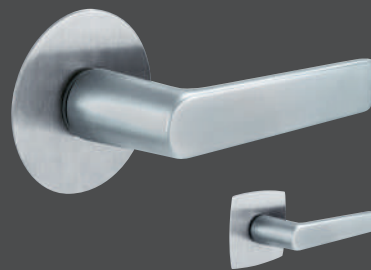

Los Angeles FLATFIX

Drücker: verchromt satiniert*
runde FLATFIX Rosette: Edelstahl matt
eckig-bombierte FLATFIX Rosette: Edelstahl matt