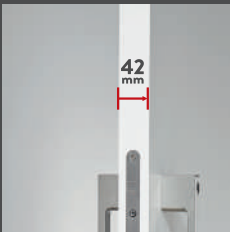

42 MM STARKES TÜRBLATT & VIERSEITIGER MASSIVHOLZRAHMEN

als Standard. Für noch mehr Robustheit, Langlebigkeit und Schließkomfort.

HOCHWERTIGE RAL 9016 LACKIERUNG

als Standard.

**Wir haben
Premium zum
Standard gemacht.
Ganz ohne
Aufpreis.**